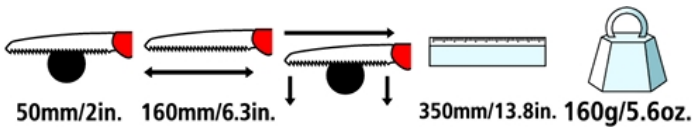

FELCO 600 - Vert

Scie à coupe tirante - Scie repliable à coupe tirante - Lame 16 cm

Designed in Switzerland by FELCO, Made in South Korea, Guaranteed FELCO Quality, PATENT NO: US D500,240 S

- > **Fiabilité:** lame en acier chromée résistante à la corrosion / traitement thermique par impulsions des pointes des dents / coupe nette et précise / pièces remplaçables
- > **Efficacité:** forme conique de la lame pour une coupe sans serrage / la forme et la disposition des dents évitent l'encrassement de la lame / ne nécessite aucun entretien
- > **Ergonomie:** poignée confortable, antidérapante

RECOMMANDÉ POUR

Notre recommandation (★ = Recommandé, ★★ = Fortement recommandé, ★★★ = Meilleur choix)

Viticulture	★★★
Arboriculture	★★★
Horticulture	★★★
Parcs et jardins	★★★
Pépinière	★★★
Petite main	★★★
Moyenne main	★★★
Grande main	★★★
Droitier	★★★
Gaucher	★★★