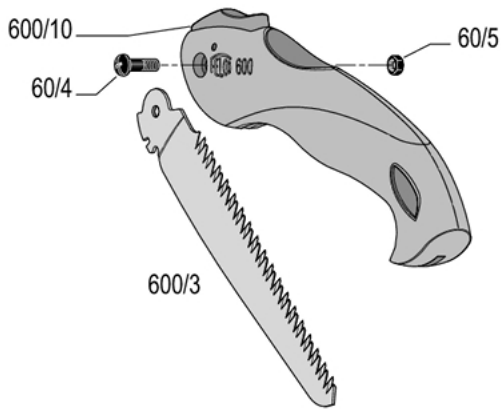

LES MARQUES DE L'EXCELLENCE

Coupe tirante

La technique de coupe tirante réduit l'effort et évite le vrillage de la lame.

Anticorrosion

Lame résistante à la corrosion en acier chromé.

Longévité du tranchant

La pointe des dents est durcie par impulsions pour accroître la longévité du tranchant de la scie.

Géométrie des dents

La géométrie des dents est optimisée pour la coupe de bois vert. Meilleure évacuation des copeaux et attaque plus douce évitant les à-coups dans le bras.

Ergonomie

La poignée ergonomique et antidérapante offre une bonne prise en main.

Scie pliable

La lame repliable permet de garder la scie dans la poche.

ACCESSOIRES

FELCO 980
Produit d'entretien
Spray

PIÈCES DE RECHANGE

FELCO	REF.	Désignation	Composition	Code-barres UCC
	600/3	Lame	1x 600/3	 7 83929 40064 8
	60/4	Vis	1x 60/4	 7 83929 40224 6
	60/5	Ecrou	1x 60/5	 7 83929 40225 3
	600/10	Cliquet de fermeture	1x 600/10	 7 83929 40226 0